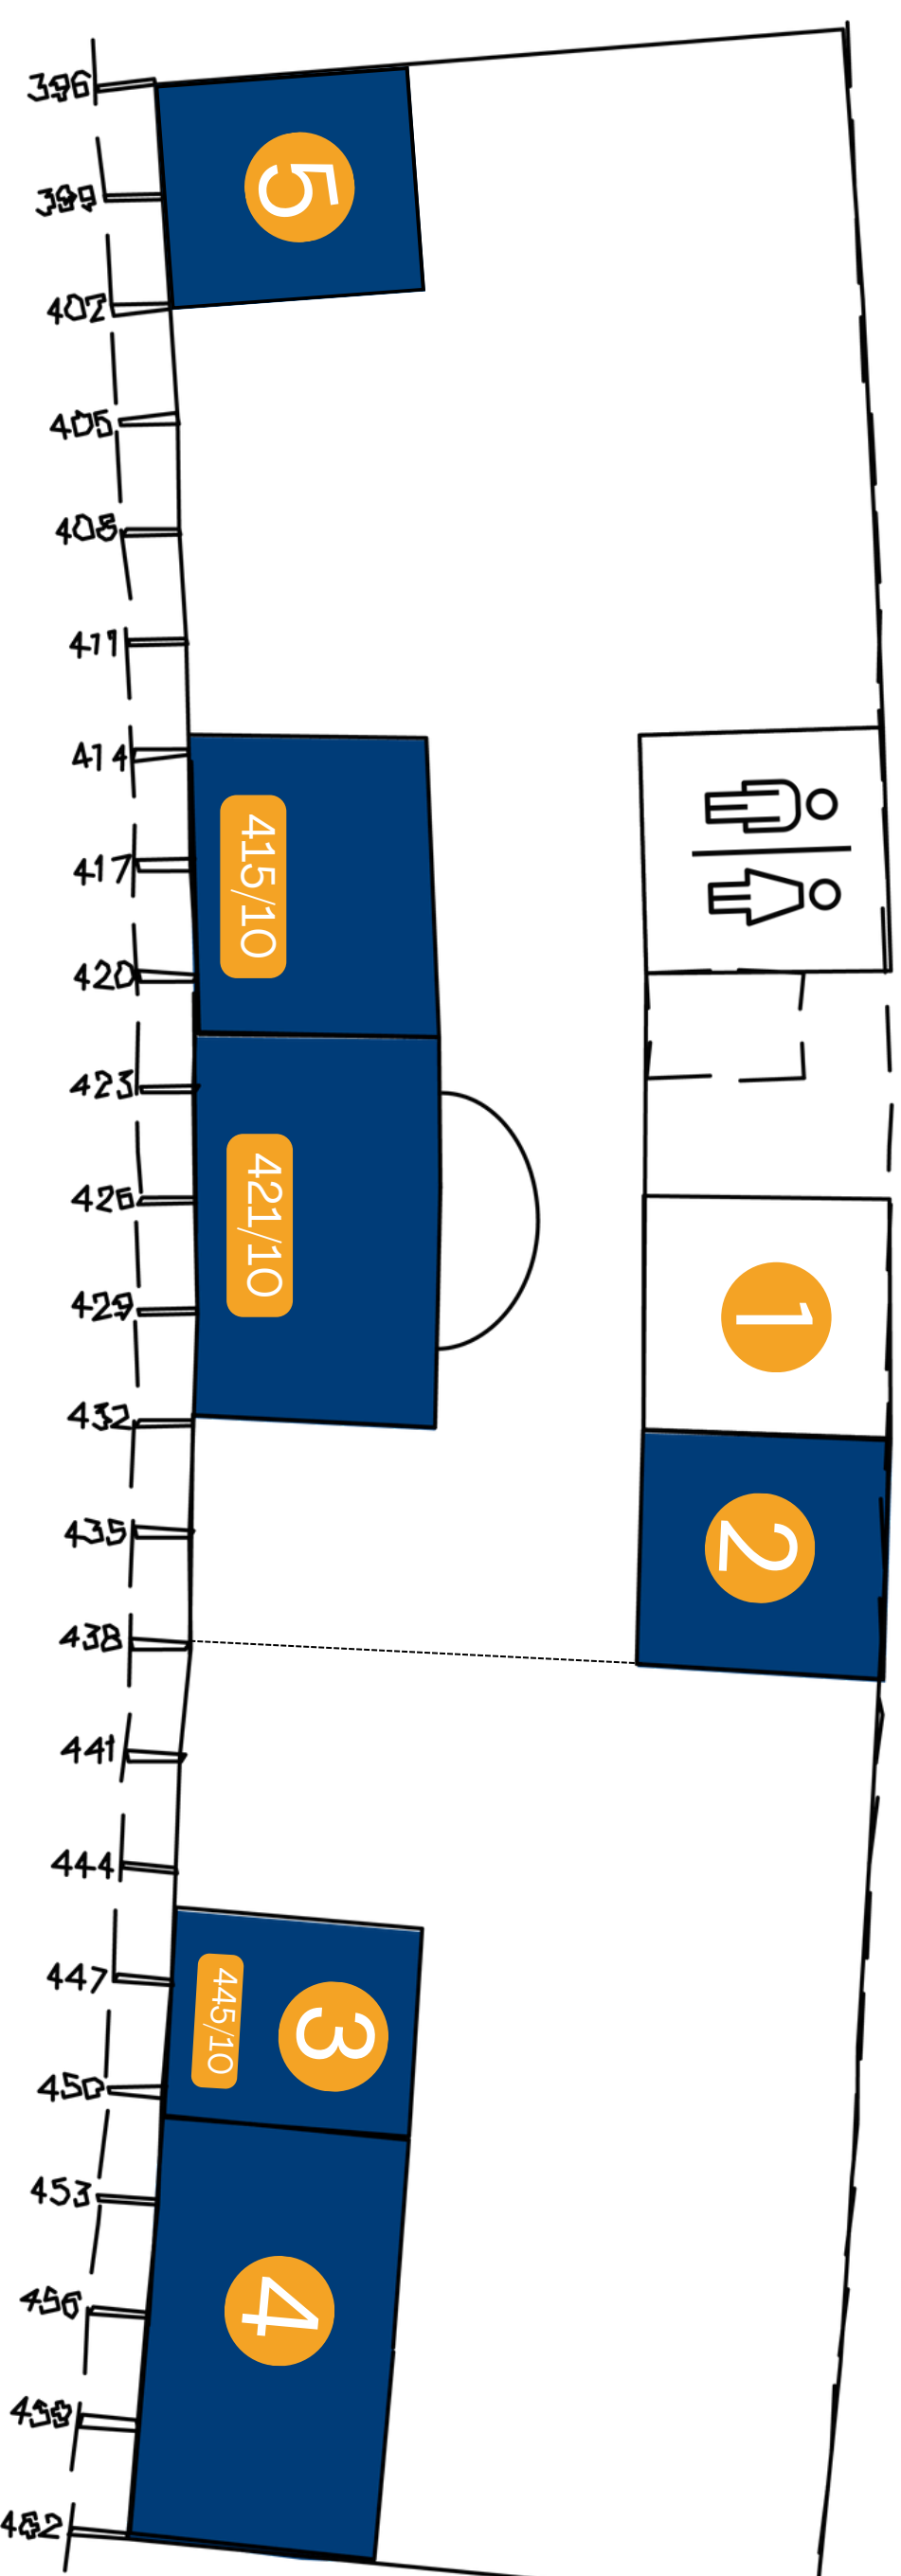

-  : Parada de Ônibus da linha 0.110
-  : Parada de Ônibus

- 1: ICC (Instituto Central de Ciências)
- 2: MAT (Departamento de Matemática)
- 3: RU (Restaurante Universitário)
- 4: FE (Faculdade de Educação)
- 5: BCE(Biblioteca Central)
- 6: BSAS (Bloco de Salas de Aula Sul)
- 7: BSAN (Bloco de Salas de Aula Norte)

ICC SUBSOLO

- 1: CAMAT (Centro Acadêmico de Matemática)
- 2: PETMAT (Programa de Educação Tutorial de Matemática)
- 3: ELOS - Programa de Acompanhamento Continuado
- 4: LEMAT (Laboratório de Ensino de Matemática)
- 5: Sala de Monitoria

CALOURO, ACESSE O GUIA DO CURSO DE MATEMÁTICA